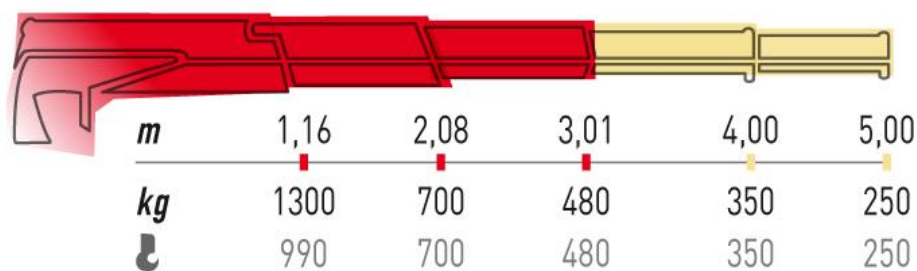

Modelle ML 150

150

Typ: **ML 150D.2 E 12V (0081565/21)**
Baujahr: 2021 (S-Nr. 41043)

Nettopreis ab Platz, o/MwSt.

Auf Anfrage

Typ: **ML 150D.3 E 12V (0081644/22)**
Baujahr: 2022 (S-Nr. 43309)

Nettopreis ab Platz, o/MwSt.

Auf Anfrage

Mehr Informationen: [Katalog MAXILIFT ML 150](#)

Zwischenverkauf vorbehalten!

Nehmen Sie bezüglich Verfügbarkeit zuerst Kontakt mit uns auf, wir geben Ihnen gerne Auskunft