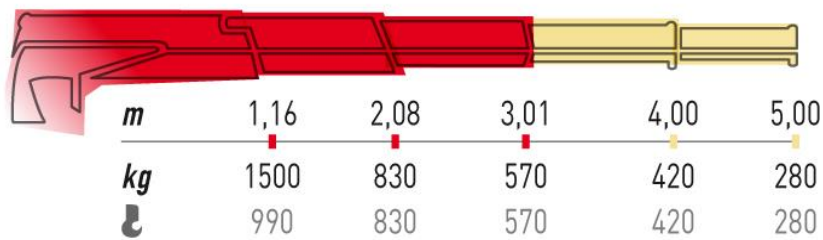

aktualisiert: 2. Januar 2023

Modell ML 180

180

Typ: **ML 180D.2 E 12V** (0081528/21)
Baujahr: 2021 (S-Nr. 39814)

Nettopreis ab Platz, o/MwSt.

Auf Anfrage

Typ: **ML 180D.3 E 12V** (0081508/21)
Baujahr: 2021 (S-Nr. 39209)

Nettopreis ab Platz, o/MwSt.

Auf Anfrage

In Bestellung

Typ: **ML 180D.3 E 24V Lithium** (0081558/21)
Baujahr: 2021 (S-Nr. 40431)

Nettopreis ab Platz, o/MwSt.

Auf Anfrage

Mehr Informationen: [Katalog MAXILIFT ML 180](#)

Zwischenverkauf vorbehalten!

Nehmen Sie bezüglich Verfügbarkeit zuerst Kontakt mit uns auf, wir geben Ihnen gerne Auskunft