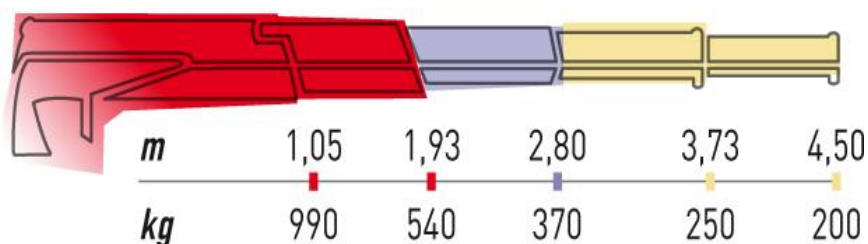

aktualisiert: 2. Januar 2023

Modelle ML 110S

110

Typ: **ML 110S.2 ERS 12V** (0081582/22)
Baujahr: 2022 (S-Nr. 41460)

Nettopreis ab Platz, o/MwSt.

Auf Anfrage

Typ: **ML 110S.3 ERS 12V** (0081645/22)
Baujahr: 2022 (S-Nr. 43302)

Nettopreis ab Platz, o/MwSt.

Auf Anfrage

Mehr Informationen: [Katalog MAXILIFT ML 110](#)

Zwischenverkauf vorbehalten!

Nehmen Sie bezüglich Verfügbarkeit zuerst Kontakt mit uns auf, wir geben Ihnen gerne Auskunft