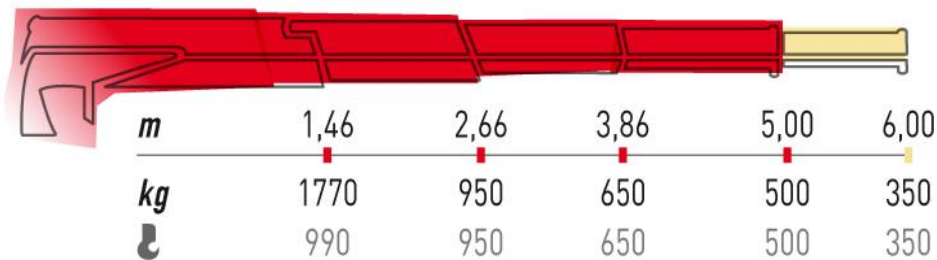

Typ: **ML 270D.3 H 12V** (0081648/22)
Baujahr: 2022 (S-Nr. ____)

Nettopreise ab Platz, o/MwSt.

Auf Anfrage

Mehr Informationen: [Katalog MAXILIFT ML 270](#)

Zwischenverkauf vorbehalten!

Nehmen Sie bezüglich Verfügbarkeit zuerst Kontakt mit uns auf, wir geben Ihnen gerne Auskunft

aktualisiert: 2. Januar 2023

Modell ML 270 L

 **270 L**

In Bestellung

Typ: **ML 270L.3 D 12V (0081649/22)**
Baujahr: 2022 (S-Nr. ____)

Mehr Informationen: [Katalog MAXILIFT ML 270](#)

Zwischenverkauf vorbehalten!