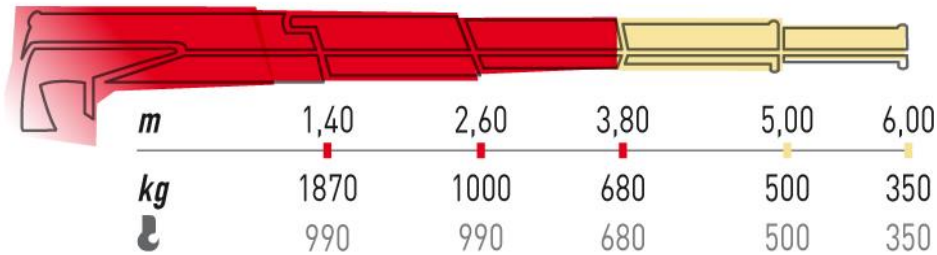

aktualisiert: 2. Januar 2023

Modell ML 270 L

270 L

In Bestellung

Typ: **ML 270L.3 D 12V (0081649/22)**
Baujahr: 2022 (S-Nr. ____)

Mehr Informationen: [Katalog MAXILIFT ML 270](#)

Zwischenverkauf vorbehalten!

Nehmen Sie bezüglich Verfügbarkeit zuerst Kontakt mit uns auf, wir geben Ihnen gerne Auskunft