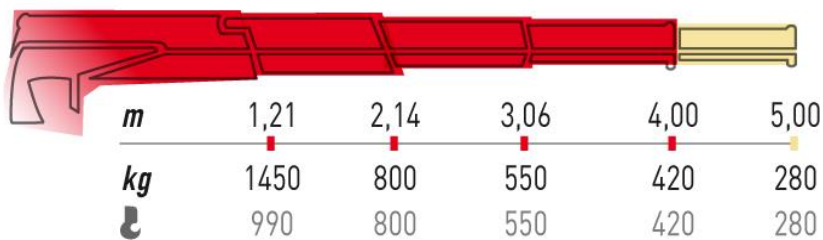

aktualisiert: 2. Januar 2023

Modell ML 180

180

Typ: **ML 180D.2 E 12V** (0081528/21)
Baujahr: 2021 (S-Nr. 39814)

Nettopreis ab Platz, o/MwSt.

Auf Anfrage

Typ: **ML 180D.3 E 12V** (0081508/21)
Baujahr: 2021 (S-Nr. 39209)

Nettopreis ab Platz, o/MwSt.

Auf Anfrage

In Bestellung

Typ: **ML 180D.3 E 24V Lithium** (0081558/21)
Baujahr: 2021 (S-Nr. 40431)

Nettopreis ab Platz, o/MwSt.

Auf Anfrage

Mehr Informationen: [Katalog MAXILIFT ML 180](#)

Zwischenverkauf vorbehalten!

Nehmen Sie bezüglich Verfügbarkeit zuerst Kontakt mit uns auf, wir geben Ihnen gerne Auskunft