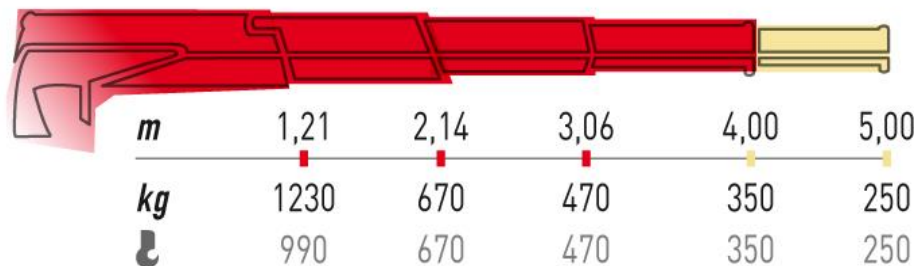

Modelle ML 150

150

Typ: **ML 150D.2 E 12V (0081565/21)**
Baujahr: 2021 (S-Nr. 41043)

Nettopreis ab Platz, o/MwSt.

Auf Anfrage

Typ: **ML 150D.3 E 12V (0081644/22)**
Baujahr: 2022 (S-Nr. 43309)

Nettopreis ab Platz, o/MwSt.

Auf Anfrage

Mehr Informationen: [Katalog MAXILIFT ML 150](#)

Zwischenverkauf vorbehalten!

Nehmen Sie bezüglich Verfügbarkeit zuerst Kontakt mit uns auf, wir geben Ihnen gerne Auskunft