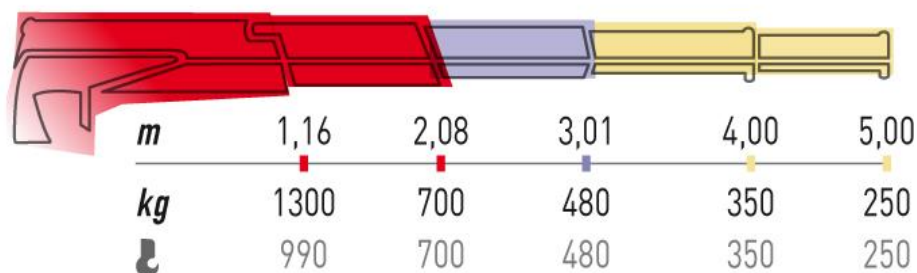

Modelle ML 150

150

Typ: **ML 150D.2 E 12V (0081565/21)**
Baujahr: 2021 (S-Nr. 41043)

Nettopreis ab Platz, o/MwSt.

Auf Anfrage

Typ: **ML 150D.3 E 12V (0081644/22)**
Baujahr: 2022 (S-Nr. 43309)

Nettopreis ab Platz, o/MwSt.

Auf Anfrage

Mehr Informationen: [Katalog MAXILIFT ML 150](#)

Zwischenverkauf vorbehalten!

Nehmen Sie bezüglich Verfügbarkeit zuerst Kontakt mit uns auf, wir geben Ihnen gerne Auskunft