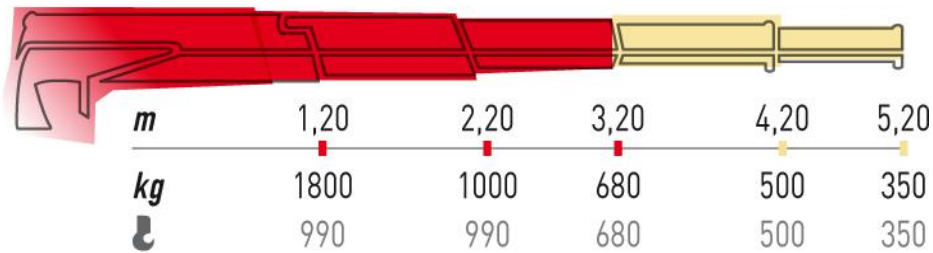

aktualisiert: 2. Januar 2023

Modelle ML 230

230

Zurzeit haben wir keinen ML 230 an Lager.

Mehr Informationen: [Katalog MAXILIFT ML 230](#)

Zwischenverkauf vorbehalten!

Nehmen Sie bezüglich Verfügbarkeit zuerst Kontakt mit uns auf, wir geben Ihnen gerne Auskunft