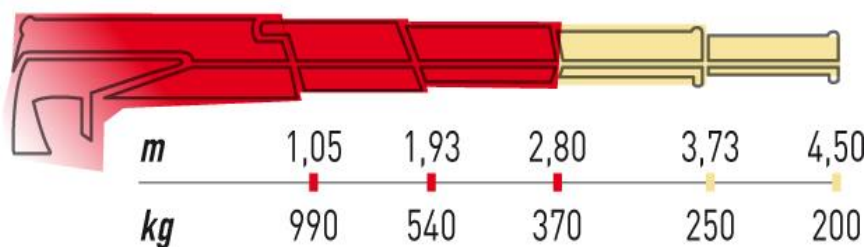

aktualisiert: 2. Januar 2023

Modelle ML 110S

110

Typ: **ML 110S.2 ERS 12V** (0081582/22)
Baujahr: 2022 (S-Nr. 41460)

Nettopreis ab Platz, o/MwSt.

Auf Anfrage

Typ: **ML 110S.3 ERS 12V** (0081645/22)
Baujahr: 2022 (S-Nr. 43302)

Nettopreis ab Platz, o/MwSt.

Auf Anfrage

Mehr Informationen: [Katalog MAXILIFT ML 110](#)

Zwischenverkauf vorbehalten!

Nehmen Sie bezüglich Verfügbarkeit zuerst Kontakt mit uns auf, wir geben Ihnen gerne Auskunft