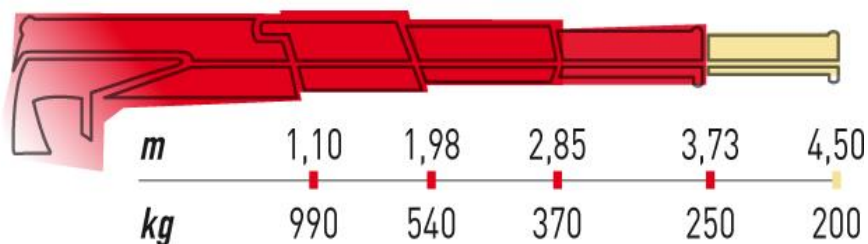

aktualisiert: 2. Januar 2023

Modelle ML 110S

110

Typ: **ML 110S.2 ERS 12V** (0081582/22)
Baujahr: 2022 (S-Nr. 41460)

Nettopreis ab Platz, o/MwSt.

Auf Anfrage

Typ: **ML 110S.3 ERS 12V** (0081645/22)
Baujahr: 2022 (S-Nr. 43302)

Nettopreis ab Platz, o/MwSt.

Auf Anfrage

Mehr Informationen: [Katalog MAXILIFT ML 110](#)

Zwischenverkauf vorbehalten!

Nehmen Sie bezüglich Verfügbarkeit zuerst Kontakt mit uns auf, wir geben Ihnen gerne Auskunft