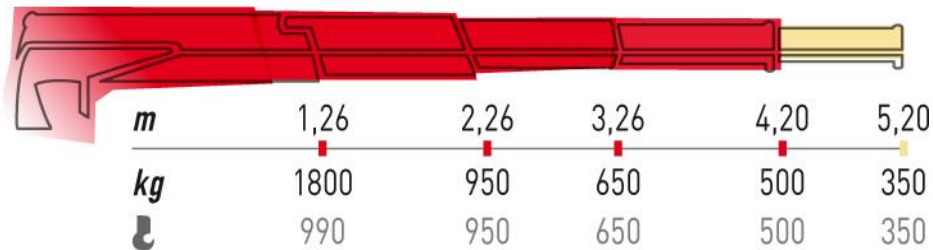

aktualisiert: 2. Januar 2023

Modelle ML 230

230

Zurzeit haben wir keinen ML 230 an Lager.

Mehr Informationen: [Katalog MAXILIFT ML 230](#)

Zwischenverkauf vorbehalten!

Nehmen Sie bezüglich Verfügbarkeit zuerst Kontakt mit uns auf, wir geben Ihnen gerne Auskunft