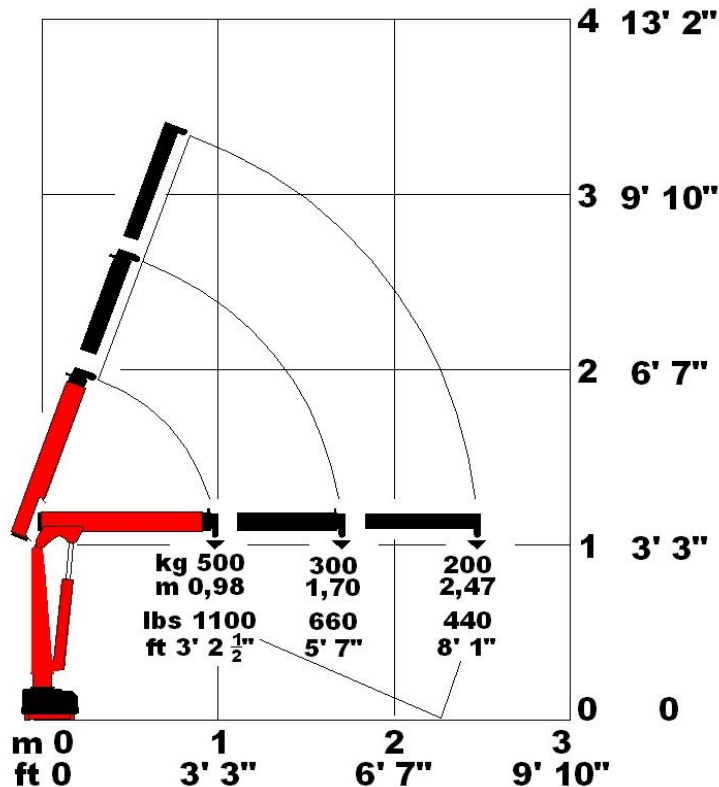

MAXILIFT Lager-/Demo Krane

aktualisiert: 2. Januar 2023

Modelle ML 50.2

Typ: **ML 50.2H PLH** (0081584/22)
 Baujahr: 2022 (S-Nr. 41448)

Nettopreis ab Platz, o/MwSt.

Auf Anfrage

Typ: **ML 50.2 ERS** (0081656/22)
 Baujahr: 2022 (S-Nr. 43103)